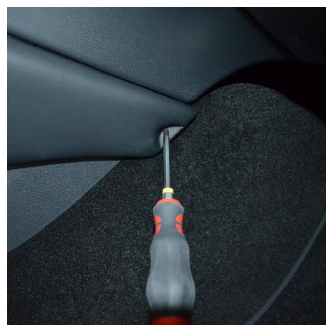

Art.-Nr.: **091895**
item#

Mercedes Benz A-Klasse 09/2012

Konsole wie abgebildet einschieben

Insert console as illustrated

Beiliegende Schraube durch die eingearbeitete Mulde der Konsole und dem Uniklemmblech eindrehen

Mount enclosed screw through depression of console and universal clamping plate

Änderungen vorbehalten Subject to change

Art. 091895

Mercedes Benz A-Klasse 09/2012

Inserer la console comme illustré

Meta la consola como mostrado

Vissez la vis jointe à travers le renforcement préformé de la console et la tôle de serrage universelle.

Atornille el tornillo adjunto por la depresión de la consola y por la chapa universal de sujeción

Meegeleverde schroef door de daarvoor bestemde ruimte in de konsole en uniklem draaien

W wyrobione wgłebienie w uchwycie i podłożona uniwersalna blaszka należy wkręcić załączoną śrubę.