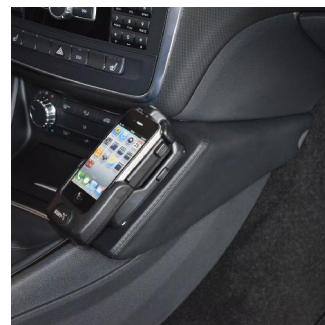

Nous nous réservons la possibilité de modification

Salvo posibles modificaciones