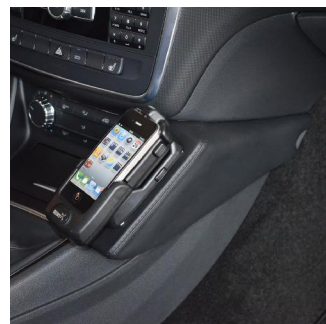

Art.-Nr.: **091895**
item#

Mercedes Benz A-Klasse 09/2012

Konsole wie abgebildet einschieben

Insert console as illustrated

Beiliegende Schraube durch die eingearbeitete Mulde der Konsole und dem Uniklemmblech eindrehen

Mount enclosed screw through depression of console and universal clamping plate

Änderungen vorbehalten Subject to change

Art. 091895

Mercedes Benz A-Klasse 09/2012

Inserer la console comme illustré

Meta la consola como mostrado

Meegeleverde schroef door de daarvoor bestemde ruimte in de konsole en uniklem draaien

W wyrobione wgłebienie w uchwycie i podłożona uniwersalna blaszka należy wkręcić załączoną śrubę.