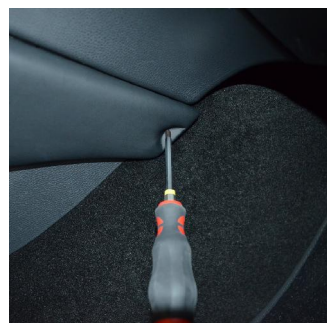

Meegeleverde schroef door de daarvoor bestemde ruimte in de konsole en uniklem draaien

W wyrobione wgłebienie w uchwycie i podłożona uniwersalna blaszka należy wkręcić załączoną śrubę.