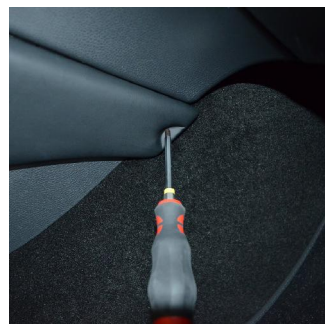

Art.-Nr.: **091895**
item#

Mercedes Benz A-Klasse 09/2012

Konsole wie abgebildet einschieben

Insert console as illustrated

Beiliegende Schraube durch die eingearbeitete Mulde der Konsole und dem Uniklemmblech eindrehen

Mount enclosed screw through depression of console and universal clamping plate

Änderungen vorbehalten Subject to change

Art. 091895

Mercedes Benz A-Klasse 09/2012

Inserer la console comme illustré

Meta la consola como mostrado

Vissez la vis jointe à travers le renforcement préformé de la console et la tôle de serrage universelle.

Atornille el tornillo adjunto por la depresión de la consola y por la chapa universal de sujeción

Meegeleverde schroef door de daarvoor bestemde ruimte in de konsole en uniklem draaien

W wyrobione wgłebienie w uchwycie i podłożona uniwersalna blaszka należy wkręcić załączoną śrubę.