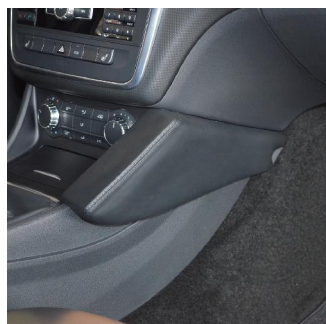

Art.-Nr.: **091895**
item#

Mercedes Benz A-Klasse 09/2012

Konsole wie abgebildet einschieben

Insert console as illustrated

Beiliegende Schraube durch die eingearbeitete Mulde der Konsole und dem Uniklemmblech eindrehen

Mount enclosed screw through depression of console and universal clamping plate

Änderungen vorbehalten Subject to change

Art. 091895

Mercedes Benz A-Klasse 09/2012

Inserer la console comme illustré

Meta la consola como mostrado

Meegeleverde schroef door de daarvoor bestemde ruimte in de konsole en uniklem draaien

W wyrobione wgłebienie w uchwycie i podłożona uniwersalna blaszka należy wkręcić załączoną śrubę.